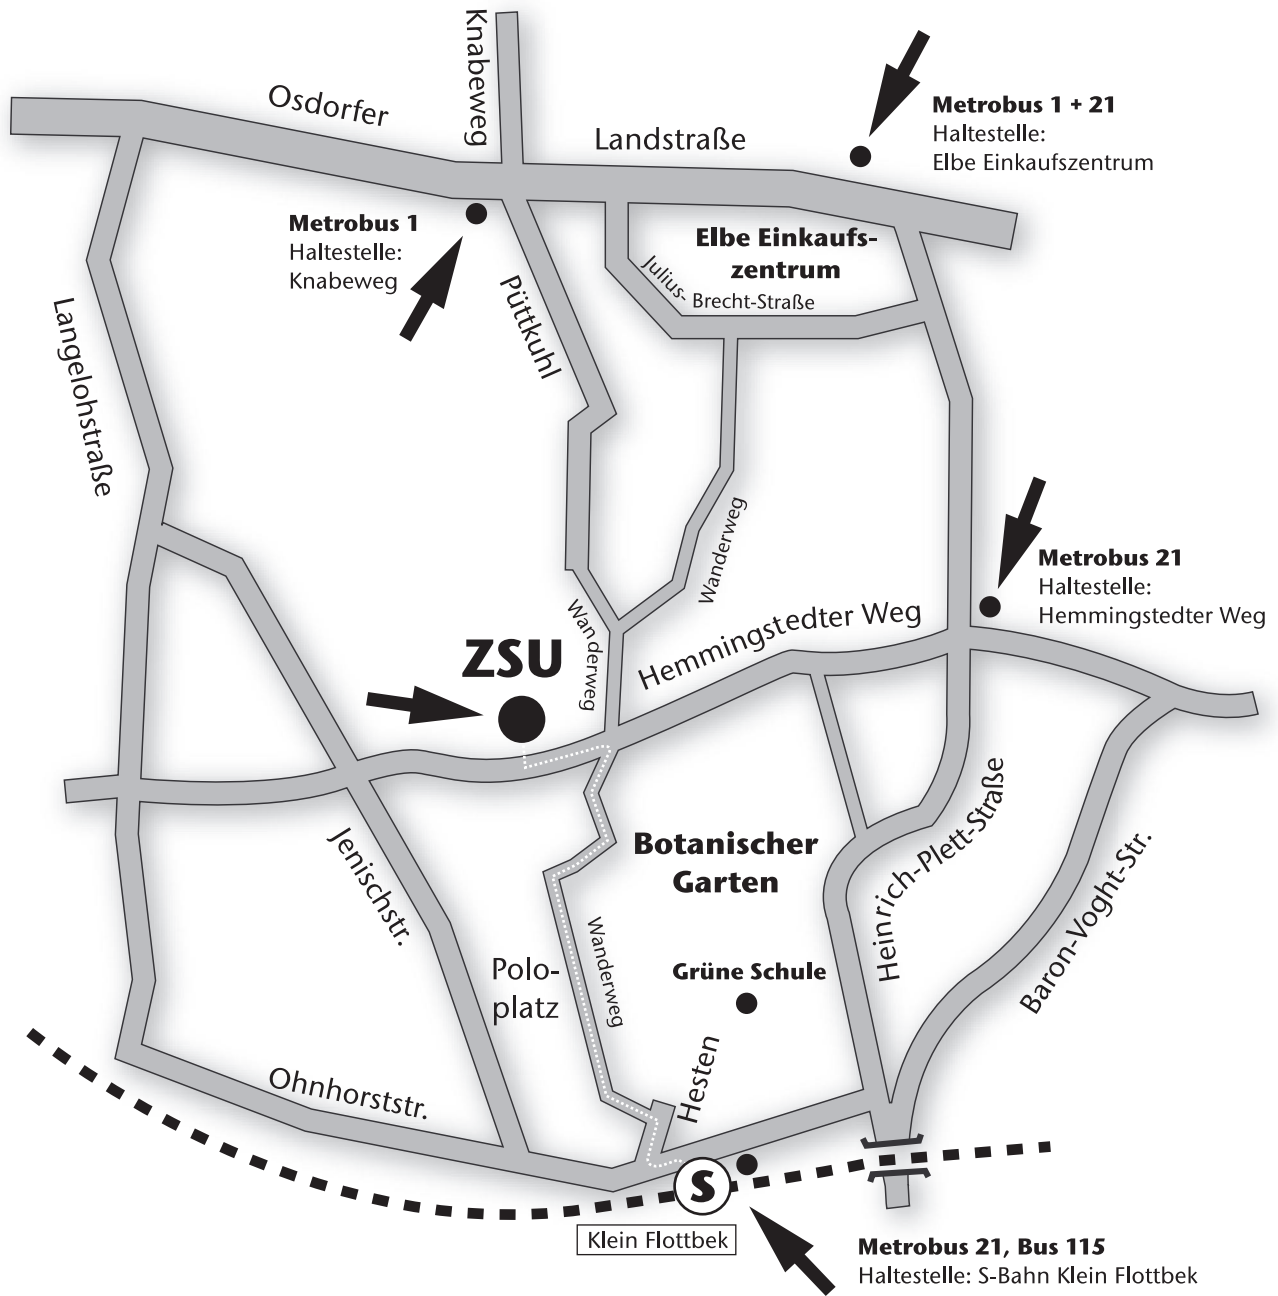

Anfahrtsplan ZSU

So finden Sie uns:

Öffentliche Verkehrsmittel: S1, S11; Metrobus 21, Bus 115
Haltestelle: Klein Flottbek / Botanischer Garten
Metrobus 1 - Haltestelle: Knabeweg

Sie erreichen uns mit der S1/S11 ab Altona in Richtung Wedel, Haltestelle Klein-Flottbek/ Botanischer Garten. Gehen Sie bitte an der Ohnhorststraße (rechter Ausgang) in Fahrtrichtung weiter und biegen Sie rechts ab in den Hesten. Von dort aus führt nach etwa 100 m ein kleiner Wanderweg (Holzschild: „Wanderweg zum Hemmingstedter Weg“) links ab direkt bis zum Hemmingstedter Weg. In diesen biegen Sie links ein und schon sehen Sie auf der rechten Seite die zweistöckigen Gebäude des ZSU. (Fußweg maximal 15 Minuten).